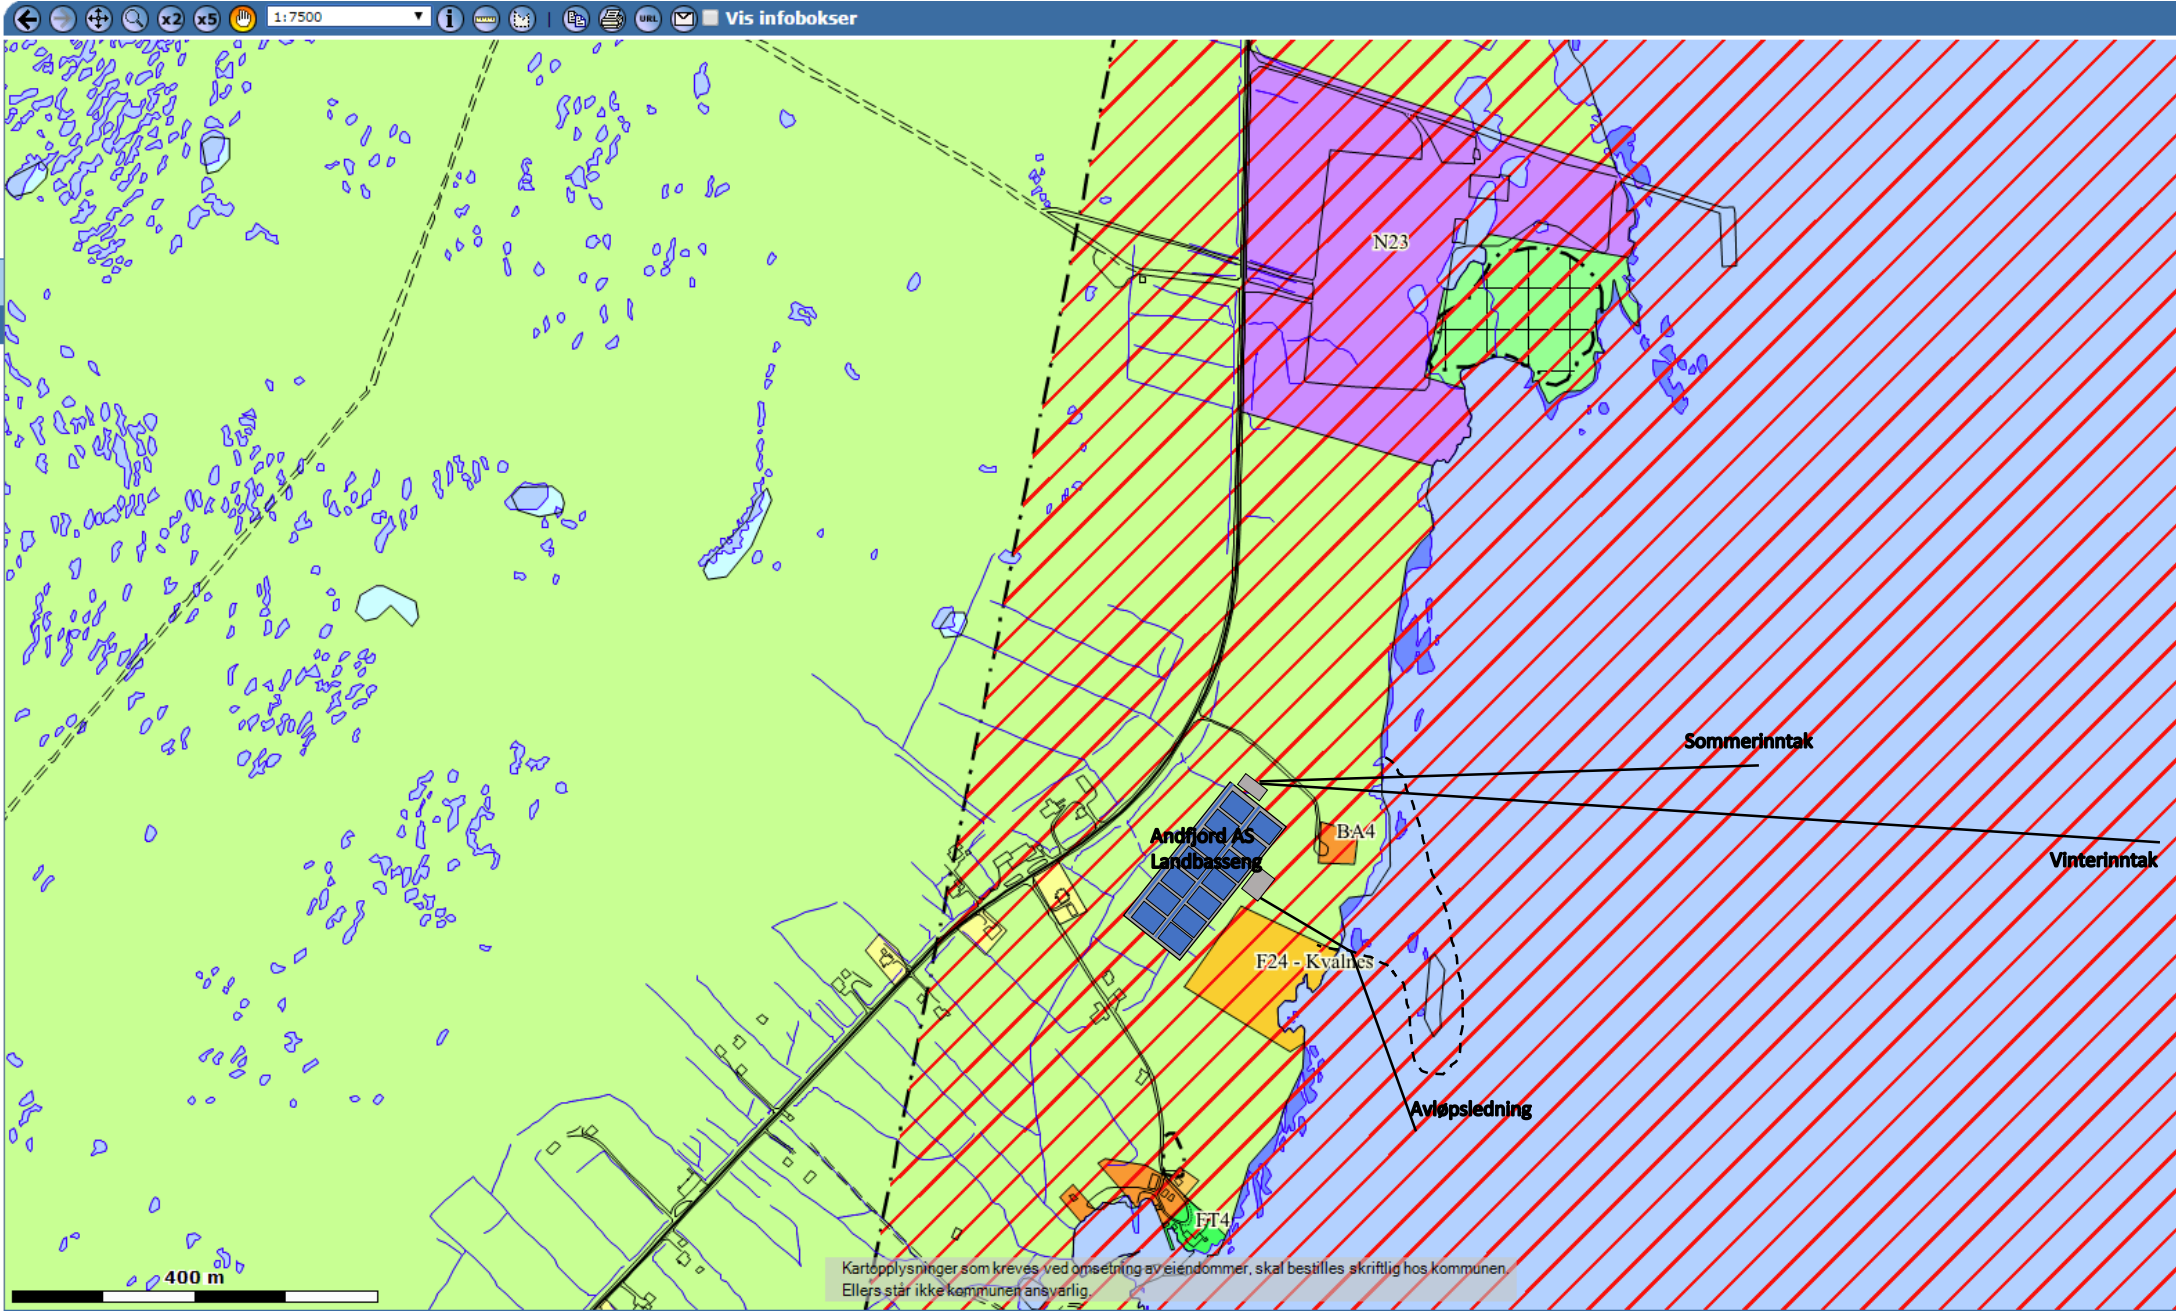

Utsnitt av Andøy kommunes godkjente arealplan for aktuelt område

Andøy
kommune

Velg karttype:
Kommuneplanens arealdel

Søk

Velg søk
-- Velg søk --

Søke i kartet
Du får fram mer informasjon og detaljerte kart ved å søke, eller ved å zoomme deg inn i kartet ved hjelp av zoomverktøyet (plusstegnet) på oppgavelinja overst i kartbildet.