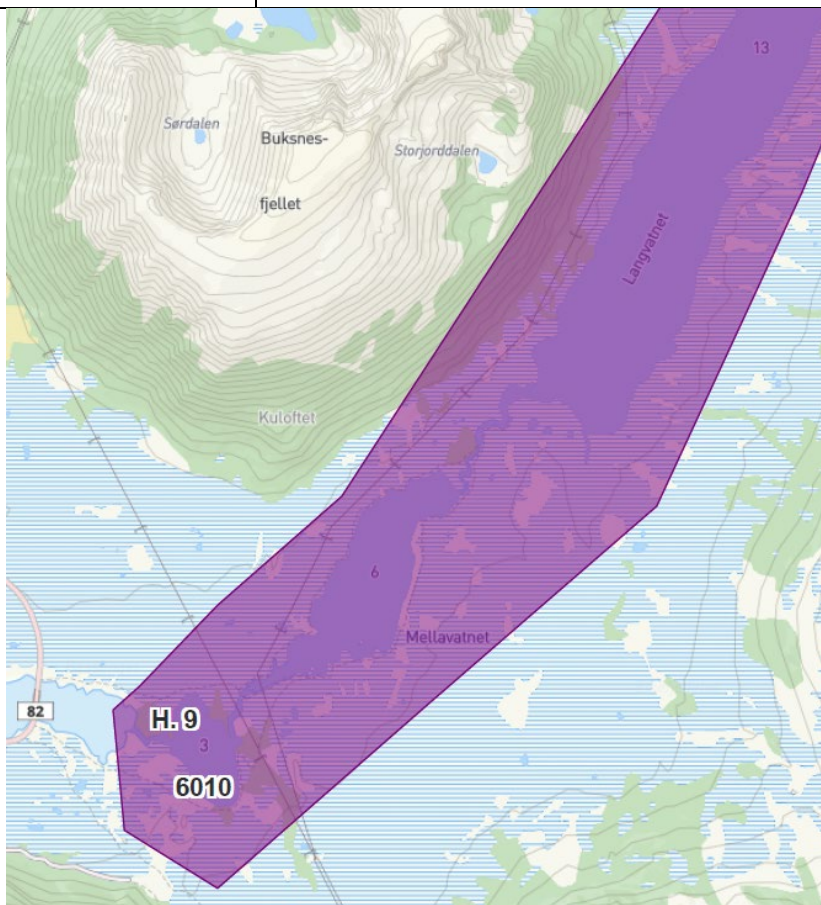

Vegadresseprosjekt Andøy kommune.

Adresseområde 6000. Hinnøy

Adresseparsell 6001 Breineset – Kommunegrense Sortland

Formannskapet
25.11.2019

Forfjordveien

Vegadresseprosjekt Andøy kommune.

Adresseområde

6000

Vegadresseprosjekt Andøy kommune.

Adresseområde

6000

Adresseparsell

6007 RV82 – Bleksvannet NB: Endret adresseparsell etter innspill

Formannskapet 25.11.2019

Lovikveien

Vegadresseprosjekt Andøy kommune.

Adresseområde

6000

Adresseparsell

6009 Lovika

Formannskapet
25.11.2019

Lovikgården

Vegadresseprosjekt Andøy kommune.

Adresseområde 6000

Adresseparsell 6010 Områdeadresse. Hytteområde Teinvatnet

Formannskapet
25.11.2019

Eikeland (områdeadresse)

Vegadresseprosjekt Andøy kommune.

Adresseområde 6000

Adresseparsell 6012 Skille Breineset - Fornes