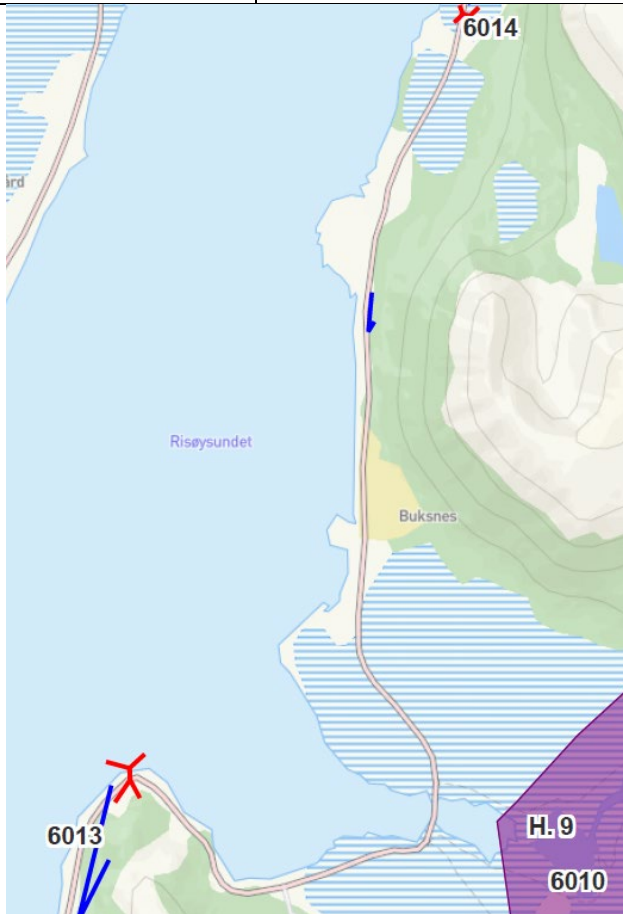

Vegadresseprosjekt Andøy kommune.

Adresseområde 6000

Adresseparsell 6014 Buksnes Buksnesfjord

Formannskapet
25.11.2019

Buksnesveien