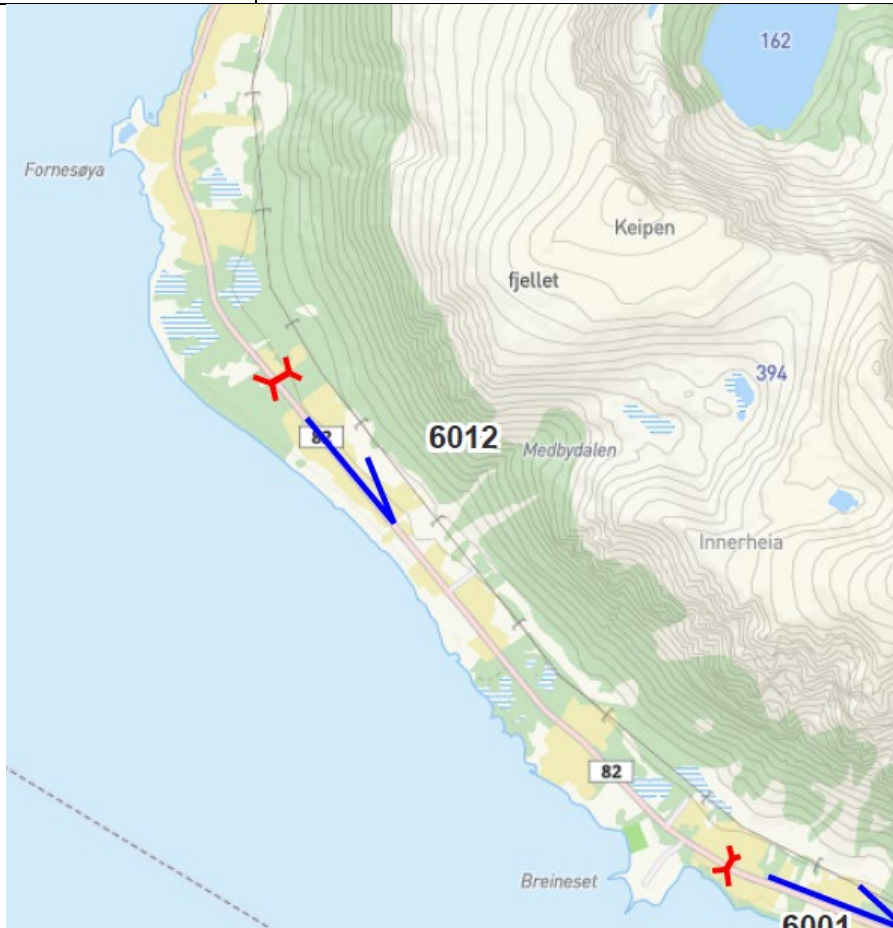

Vegadresseprosjekt Andøy kommune.

Adresseområde 6000. Hinnøy

Adresseparsell 6001 Breineset – Kommunegrense Sortland

Formannskapet
25.11.2019

Forfjordveien

Vegadresseprosjekt Andøy kommune.

Adresseområde

6000

Dragnesveien

Vegadresseprosjekt Andøy kommune.

Adresseområde

6000

Adresseparsell

6006 Strandland NB: Endret adresseparsell etter innspill

Formannskapet
25.11.2019

Burmaveien

Vegadresseprosjekt Andøy kommune.

Adresseområde

6000

Adresseparsell

6007 RV82 – Bleksvannet NB: Endret adresseparsell etter innspill

Formannskapet 25.11.2019

Lovikveien

Vegadresseprosjekt Andøy kommune.

Adresseparsell 6010 Områdeadresse. Hytteområde Teinvatnet

Formannskapet
25.11.2019

Eikeland (områdeadresse)

Vegadresseprosjekt Andøy kommune.

Adresseområde 6000

Adresseparsell 6012 Skille Breineset - Fornes