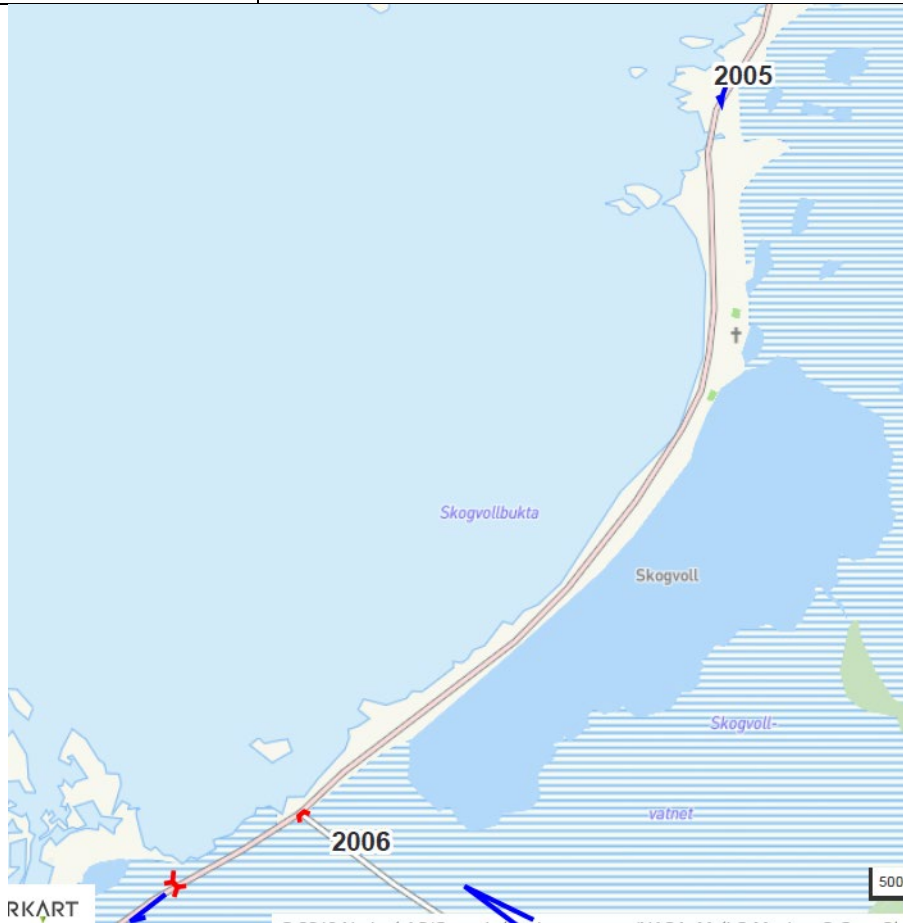

Vegadresseprosjekt Andøy kommune.

Adresseområde 2000

Adresseparsell 2005 Skogvoll Nordmela

Formannskapet
25.11.2019

Skogvoll