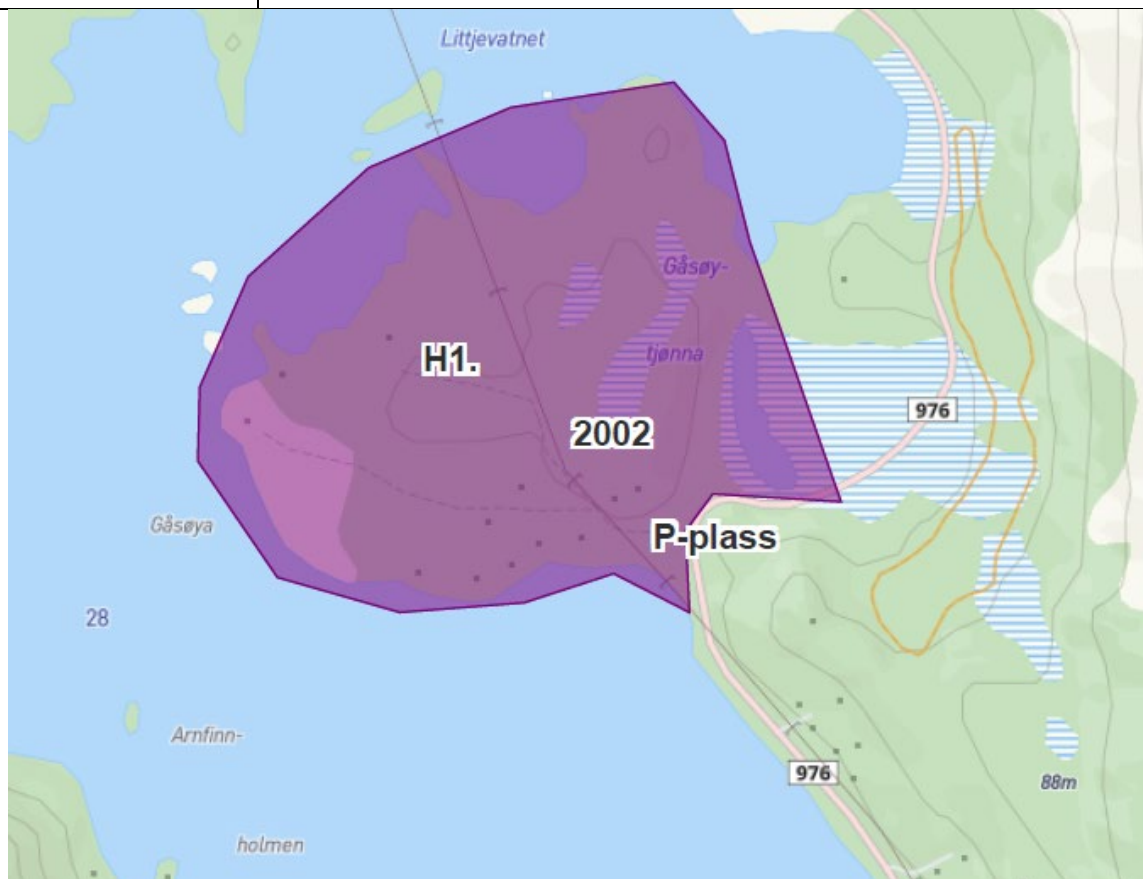

Vegadresseprosjekt Andøy kommune.

Adresseområde 2000

Adresseparsell 2001 Bleiksmarka

Formannskapet
25.11.2019

Bleiksmarka

Vegadresseprosjekt Andøy kommune.

Adresseområde 2000

Adresseparsell 2002 Gåsøya

Formannskapet
25.11.2019

Gåsøya

Vegadresseprosjekt Andøy kommune.

Adresseområde

2000

Adresseparsell

2003 Stave - Skogvoll

Formannskapet
25.11.2019

Stavedalsveien

Vegadresseprosjekt Andøy kommune.

Adresseområde 2000

Adresseparsell 2004 Stavegården

Formannskapet
25.11.2019

Måveien

Vegadresseprosjekt Andøy kommune.

Adresseområde 2000

Adresseparsell 2005 Skogvoll Nordmela

Formannskapet
25.11.2019

Skogvoll

Vegadresseprosjekt Andøy kommune.

Adresseområde

2000

Adresseparsell

2006 Skogvoll - Dverberg